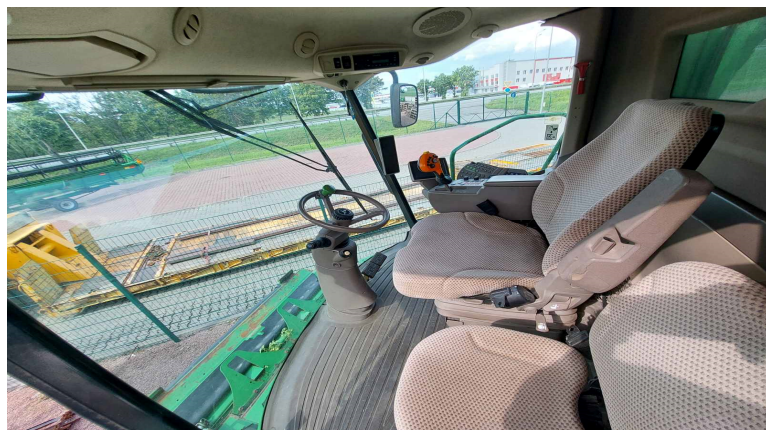

### ХАРАКТЕРИСТИКИ:

Комбайн модель, s/n	John Deere S670/ 1H0S670SVC0746066	Трансмсія	3-швидкісна
Напрацювання	4 700/ 3 310	Кабіна	Premium
Стан	БВ	AutoTrac ready	+
Рік виготовлення	2012	Монітор CommandCenter	GS3
Освітлення	стандарт	Розкидач Deluxe	44 ножі
Двигун, л / к.с.	9,0 / 380	Тип ротора	TriStream
Ціна, EUR з ПДВ	<b>130 000</b>	Розвантажувальний шнек, м	7,9
 Базис	<b>Вінниця</b>	Шини	800/70R38, 600/65R28